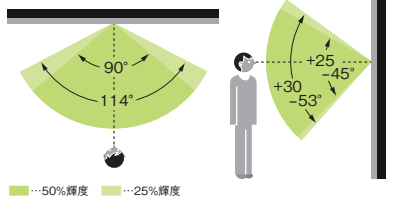

## ChromaLED の高精彩をアウトドアでも実現 屋内・屋外共用 8mm ピッチ SMD-LED

- 新開発8.0mmピッチBLACK SMD-LED
- 超高輝度5,000ニットを実現
- コントラストを高める新開発ブラックレンズ採用
- フロントIP65 /リアIP43の防水規格
- 抜群の遮光性を発揮する独自の専用ルーバー装備
- 最小128mm×128mmからの自由な設計が可能
- 屋外/屋内共用タイプ

ユニット最小サイズ：128mm×128mm  
16ドット×16ドット  
ドット密度：15,625ドット/m<sup>2</sup>

輝度

5,000 nit

最適視認距離

8 m

視野角

基本システム図

VIDEOボード

●この他の形状・サイズも128mm×128mmから構築できます。 ●仕様は改良により変更になることがあります。 \*概算値。