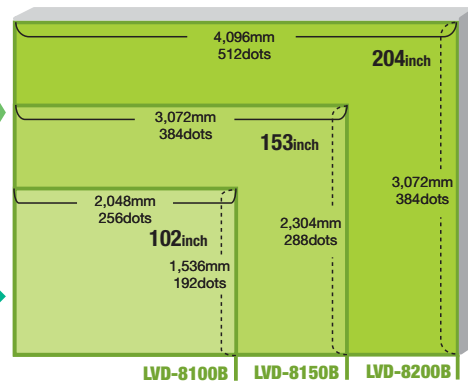

ユニット最小サイズ：128mm×128mm  
16ドット×16ドット  
ドット密度：15,625ドット/m<sup>2</sup>

輝度

5,000 nit

最適視認距離

8 m

視野角

基本システム図

VIDEOボード

同軸ケーブル  
max100m

VIDEO入力ボード

- ・NTSC/PAL
- ・HD-SDI/SD-SDI
- ・DVI
- ・RGBアナログ

DLC-401

1台で最大  
1,024×768dots  
まで表示可能

同軸ケーブル  
max100m

LVD-8100B

LVD-8150B

LVD-8200B

基本サイズ表

	型番	対角インチ	画面寸法 (突起物含まず)			画面構成		重量 kg	最大消費電力	最大受電容量	
			横幅mm	高さmm	奥行mm	横ドット	縦ドット			100V	200V
常設型	LVD-8100B	102インチ	2,048 mm	1,536 mm	250 mm	256ドット	192ドット	200 kg	4,400 W*	44 A*	24 A*
	LVD-8150B	153インチ	3,072 mm	2,304 mm	250 mm	384ドット	288ドット	450 kg	9,900 W*	100 A*	53 A*
	LVD-8200B	204インチ	4,096 mm	3,072 mm	250 mm	512ドット	384ドット	800 kg	17,600 W*	176 A*	93 A*

●この他の形状・サイズも128mm×128mmから構築できます。 ●仕様は改良により変更になることがあります。 \*概算値。