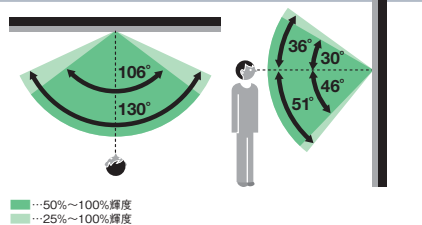

ChromaLED 10B

BLACK SMD-LED

屋内

屋外

RoHS

Mighty Vision SHIBUYA

先進のクオリティが感動画質を生む 屋内・屋外共用 10mm ピッチ BLACK SMD-LED

Mighty Vision SHIBUYA (W9,920×H5,600mm)

- 新開発10.0mmピッチBLACK SMD-LED
- 超高輝度5,000ニットを実現
- コントラストを高めるブラックレンズ採用
- フロントIP65 /リアIP43の防水規格
- 抜群の遮光性を発揮する独自の専用ルーバー装備
- 最小160mm×160mmからの自由な設計が可能
- 屋外/屋内共用タイプ

ユニット最小サイズ：160mm×160mm
16ドット×16ドット
ドット密度：10,000ドット/㎡

輝度

5,000 nit

最適視認距離

10 m

視野角

50%~100%輝度
25%~100%輝度

基本システム図

VIDEOボード

●この他の形状・サイズも160mm×160mmから構築できます。 ●仕様は改良により変更になることがあります。 *概算値。