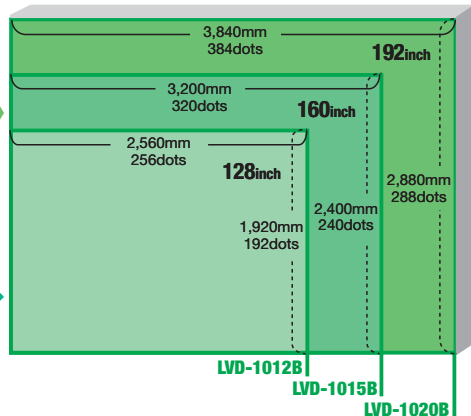

輝度

5,000 nit

最適視認距離

10 m

視野角

50%~100%輝度
25%~100%輝度

基本システム図

VIDEOボード

同軸ケーブル
max100m

入力ボード

- NTSC/PAL
- HD-SDI/SD-SDI
- DVI
- RGBアナログ

DLC-401

1台で最大
1,024×768dots
まで表示可能

同軸ケーブル
max100m

基本サイズ表

	型番	対角インチ	画面寸法 (突起物含まず)			画面構成		重量 kg	最大消費電力	最大受電容量	
			横幅mm	高さmm	奥行mm	横ドット	縦ドット			100V	200V
常設型	LVD-1012B	128インチ	2,560 mm	1,920 mm	250 mm	256ドット	192ドット	400 kg	9,600 W*	105.6 A*	56 A*
	LVD-1015B	160インチ	3,200 mm	2,400 mm	250 mm	320ドット	240ドット	625 kg	15,000 W*	165 A*	87.5 A*
	LVD-1020B	192インチ	3,840 mm	2,880 mm	250 mm	384ドット	288ドット	900 kg	21,600 W*	237.6 A*	126 A*

●この他の形状・サイズも160mm×160mmから構築できます。 ●仕様は改良により変更になることがあります。 *概算値。